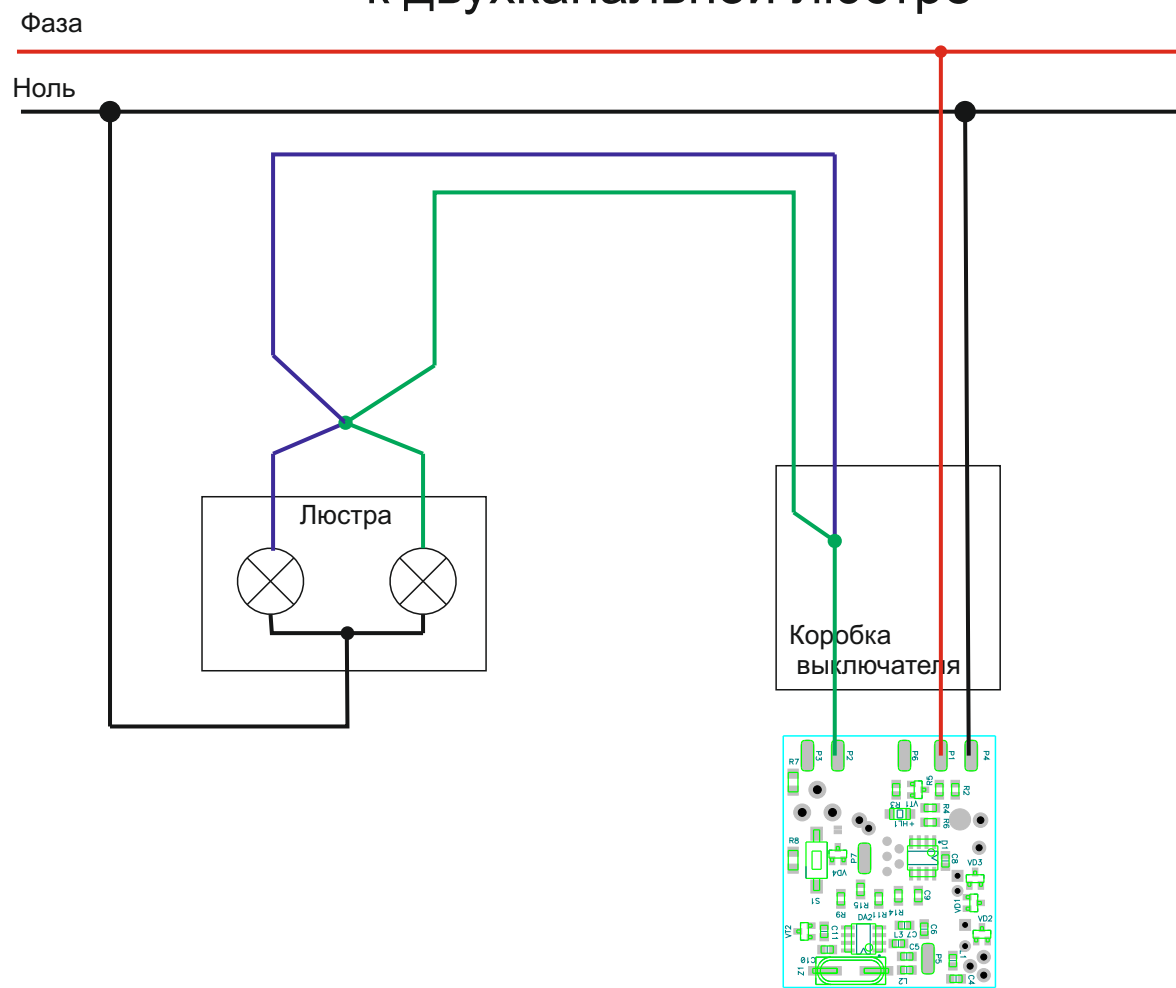

Нестандартные схемы подключения силового блока

Исходная схема подключения двухканальной люстры к двойному выключателю

Схема подключения одного силового блока к двухканальной люстре

Схема подключение выключателя параллельно силовому блоку

Схема подключение двухламповой люстры к двум силовым блокам