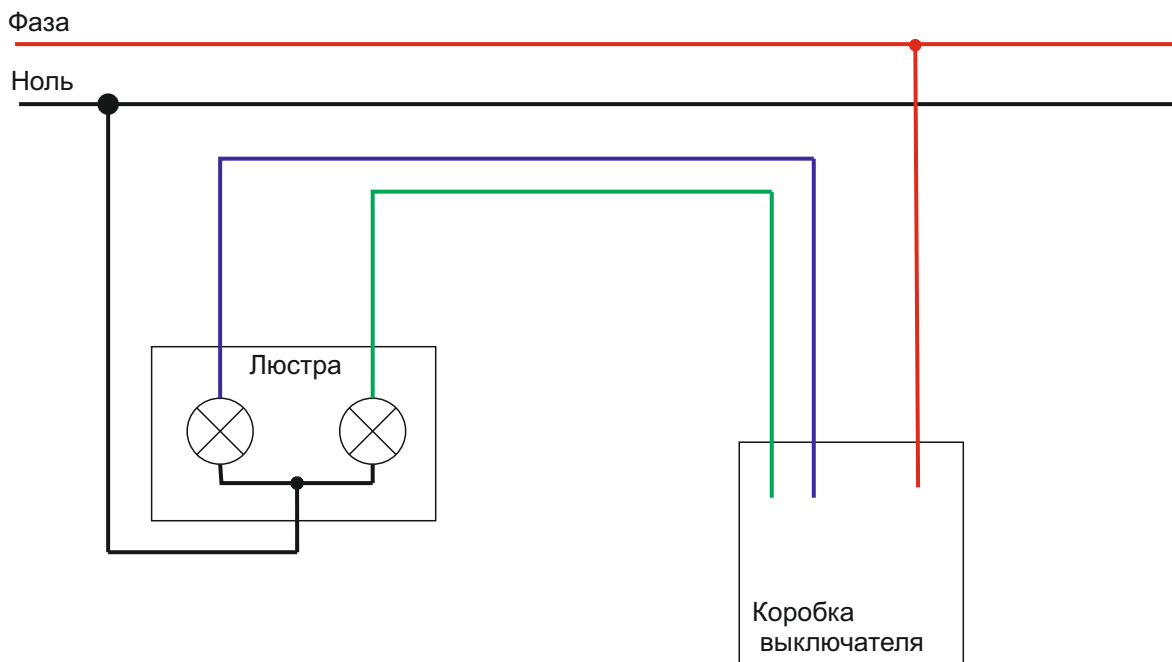

Нестандартные схемы подключения силового блока

Исходная схема подключения двухканальной люстры к двойному выключателю

Схема подключения одного силового блока к двухканальной люстре

Схема подключение выключателя параллельно силовому блоку

Схема подключение двухламповой люстры к двум силовым блокам