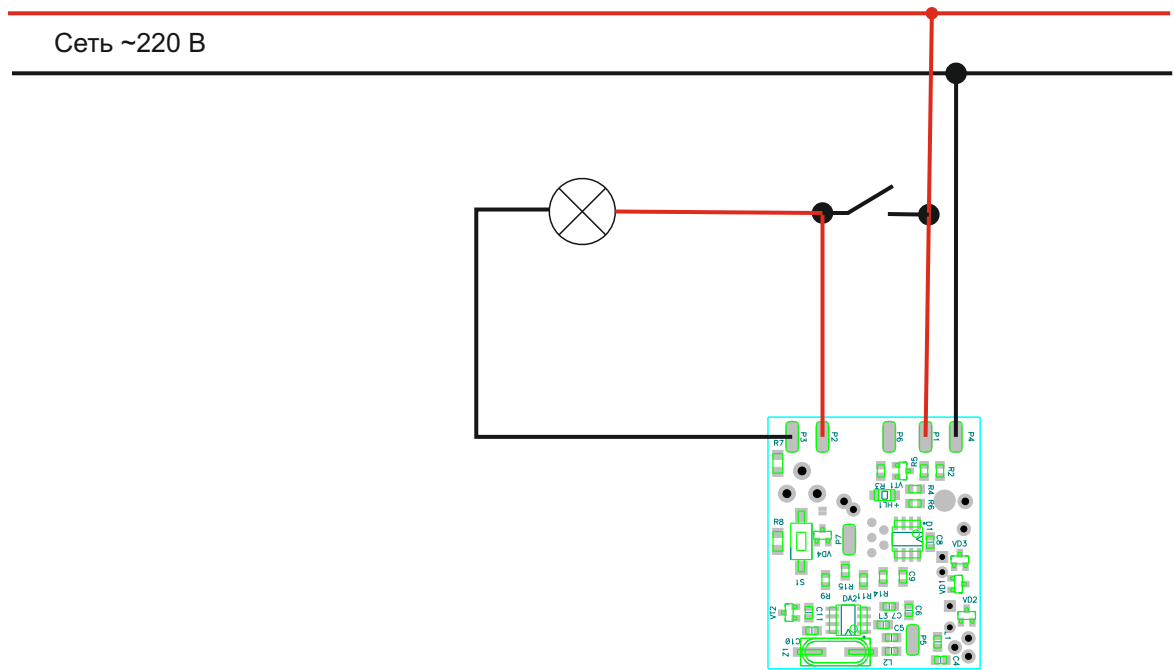

Нестандартные схемы подключения силового блока

Исходная схема подключения двухканальной люстры к двойному выключателю

Схема подключения одного силового блока к двухканальной люстре

Схема подключение выключателя параллельно силовому блоку

Схема подключение двухламповой люстры к двум силовым блокам